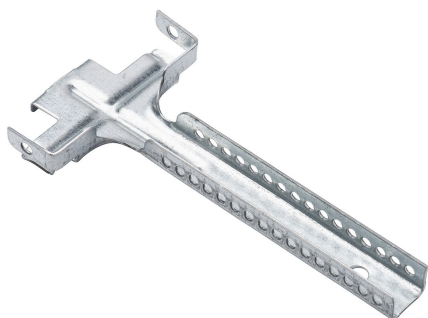

PlaGyp® Nonius afhanger NH

Geschikt als afhanger in een PlaGyp plafond.

Voordeel

- snelle montage
- zeer stabiel

Beschrijving

	PlaGyp Nonius afhanger voor het PlaGyp CD-profiel.
Kleur	metaal

Technische data

Normering		
Type	NEN EN 14195:2015	hanger type H
Materiaal	NEN EN 14195:2015	thermisch verzinkt staal
Coating	NEN EN 10346:2015	Z100
Reactie bij brand	NEN EN 13964+A1:2007	A1

Afmetingen			
	Staaldikte [mm]	Breedte [mm]	Lengte [mm]
PlaGyp Nonius Afhanger	1	62	128